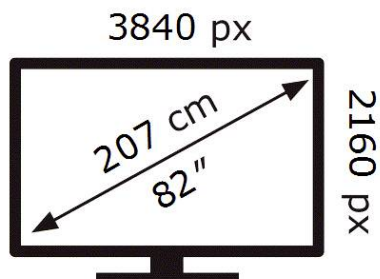

# ENERG

SAMSUNG

GU82TU8079U

**219** kWh/1000h

ABCDEF **G**

**256** kWh/1000h

2019/2013